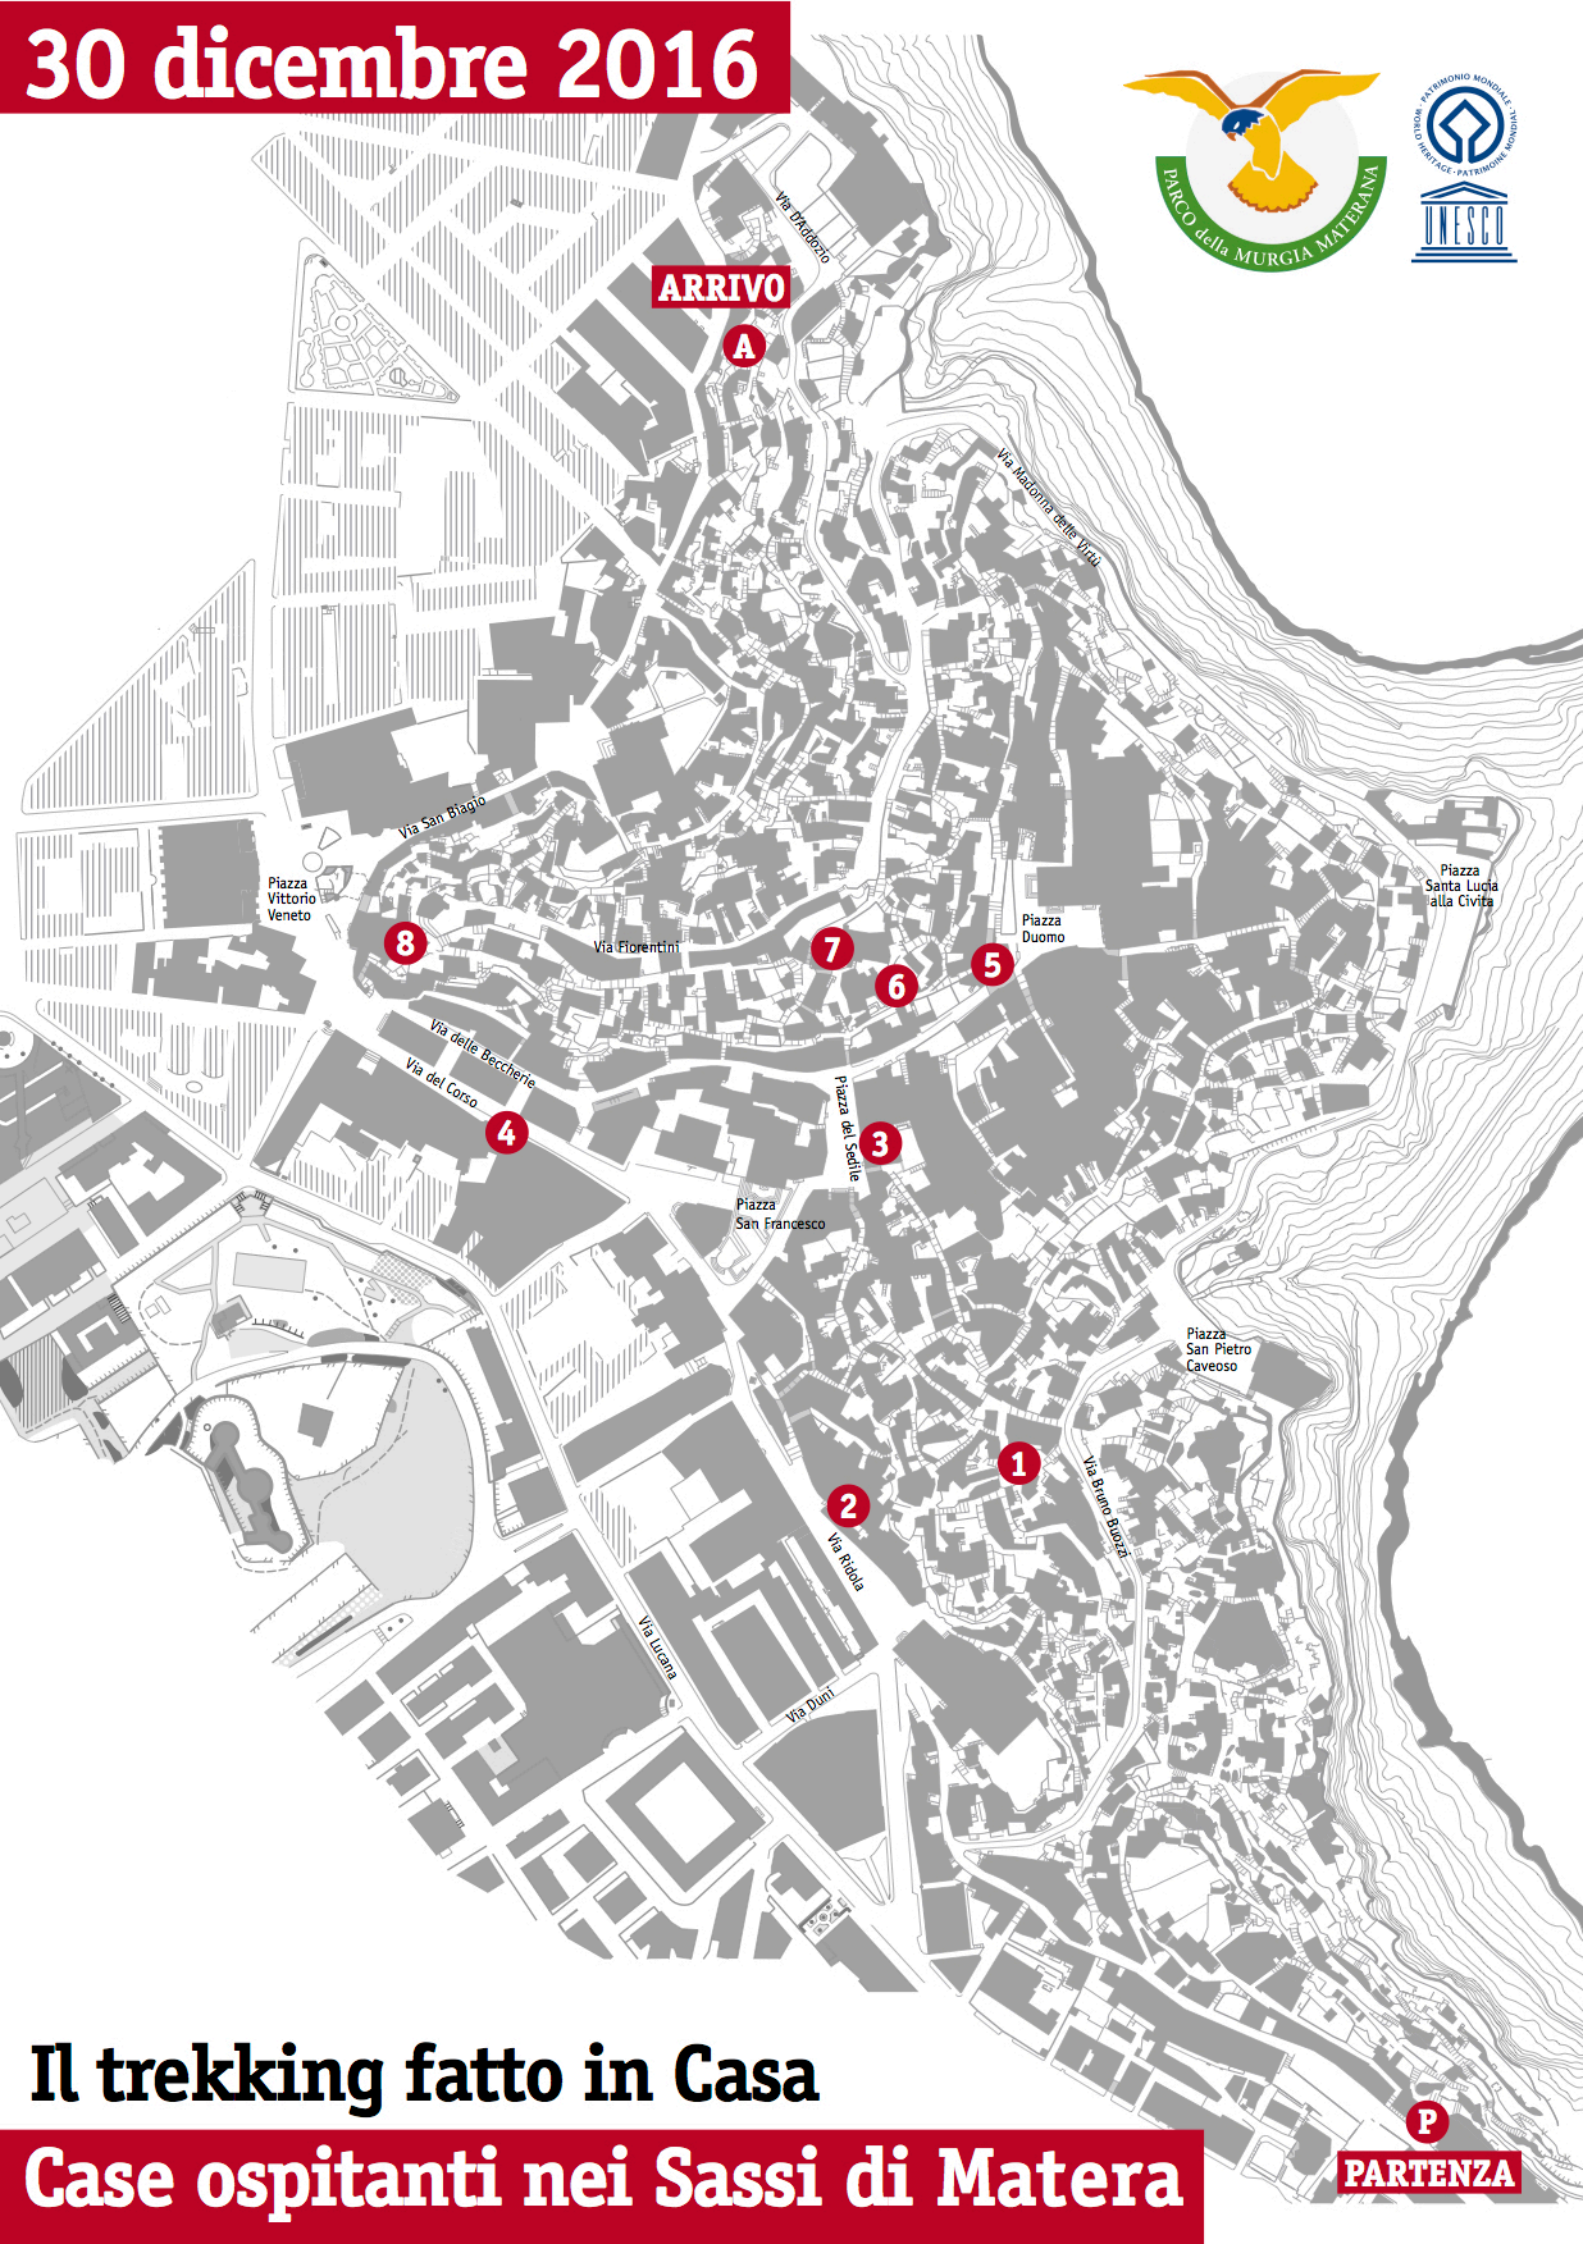

30 dicembre 2016

ARRIVO

A

8

7

6

5

4

3

2

1

P

PARTENZA

Il trekking fatto in Casa

Case ospitanti nei Sassi di Matera